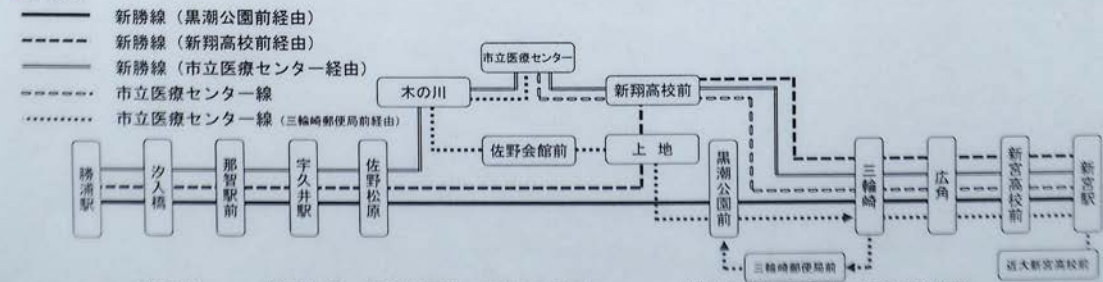

Bus timetable for Shingu Station

新勝線標準時刻表

橋本 (Hashimoto)

平成27年10月1日 改正

平日 Weekdays				
行先 destination	新宮駅 Shingu Sta.		近大新宮高校前 Kindaishingukoko_mae	
経由地 via	新宮高校前 Shingukoko_mae		新宮高校前 Shingukoko_mae	
時刻 schedule			新宮駅 Shingu Sta.	
7	27	47		
8	08	38	03	
9	08	27	57	
10	27	58	13	
11	27		33	
12	08	27	44	58
13	27		38	
14	08	27	58	
15	27		18	
16	08	27	58	58
17	38	58		
18	27	56	48	
19	25			
20	25			

土・日・祝日及び12/30~1/3 Weekends and holidays & From Dec 30th to Jan 3rd				
行先 destination	新宮駅 Shingu Sta.		近大新宮高校前 Kindaishingukoko_mae	
経由地 via	新宮高校前 Shingukoko_mae		新宮高校前 Shingukoko_mae	
時刻 schedule			新宮駅 Shingu Sta.	
7	27	58		
8	28			
9	08	27	57	
10	27	58		
11	27		33	
12	08	27	58	
13	27		38	
14	08	27	58	
15	27		18	
16	08	27	58	58
17	38	58		
18	27	56	48	
19	25			
20	25			

※ 大雨・大雪・台風・地震などの異常気象により、運行の安全が確保できない時、また、運行経路上で通行規制等が行われた時は、急ぎょ運行を中止、及び遅延する場合があります。

※ There are cases where bus service will be stopped in a hurry due to inclement weather such as heavy rain, snow, typhoon and courses, earthquake, or traffic regulation on service

※ バス車内での両替は、千円札と硬貨のみとなります。

※ A change machine on a bus takes 1,000 yen notes and coins, not 5,000 or 10,000 yen notes.

◆路線図

問合せ先 熊野交通 本社総務課 0735-22-5101 三輪崎郵便局前 0735-52-0028