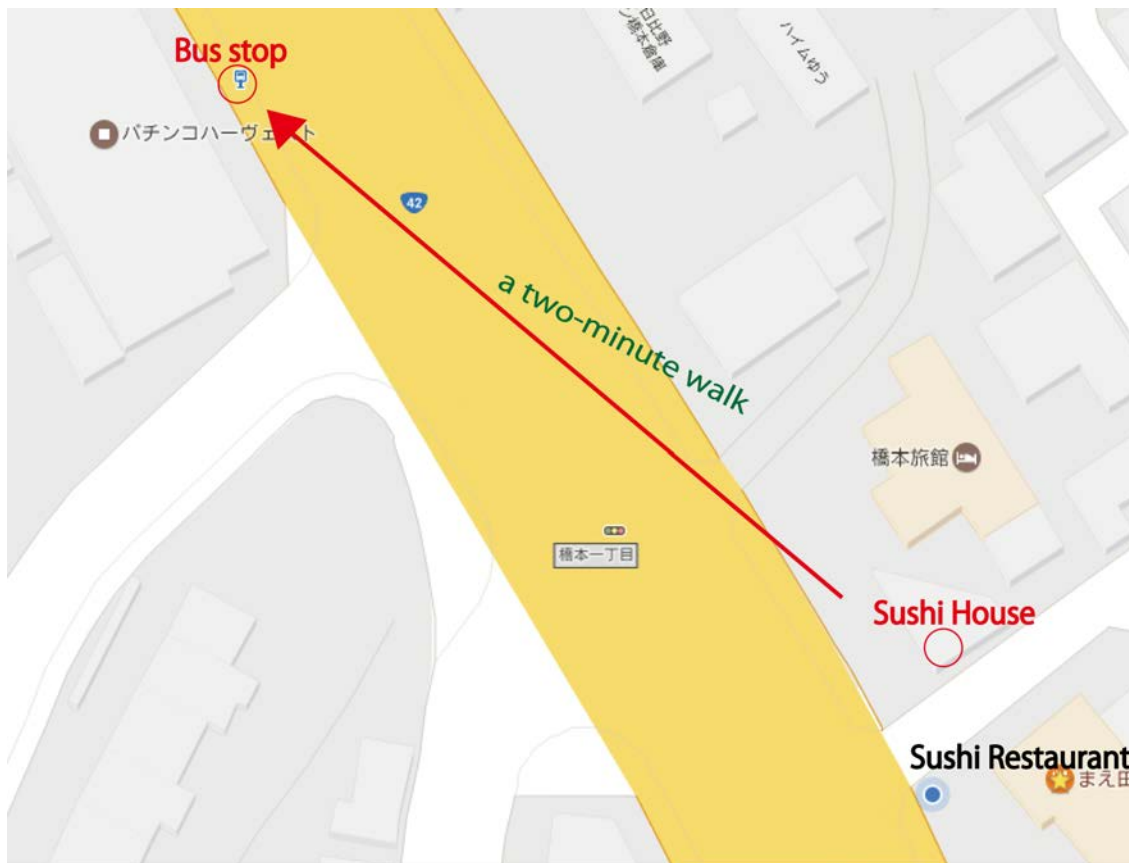

## From Sushi house to Shingu station By bus

The nearest bus stop from the sushi house

## 新勝線標準時刻表

橋本 (Hashimoto)

平成27年10月1日 改正

平日 Weekdays				
行先 destination	新宮駅 Shingu Sta.		近大新宮高校前 Kindaishingukoko_mae	
経由地 via	新宮高校前 Shingukoko_mae		新宮高校前 Shingukoko_mae	
時刻 schedule			新宮駅 Shingu Sta.	
7	27	47		
8	08	38	03	
9	08	27	57	
10	27	58	13	
11	27		33	
12	08	27	44	58
13	27		38	
14	08	27	58	
15	27		18	
16	08	27	58	58
17	38	58		
18	27	56	48	
19	25			
20	25			